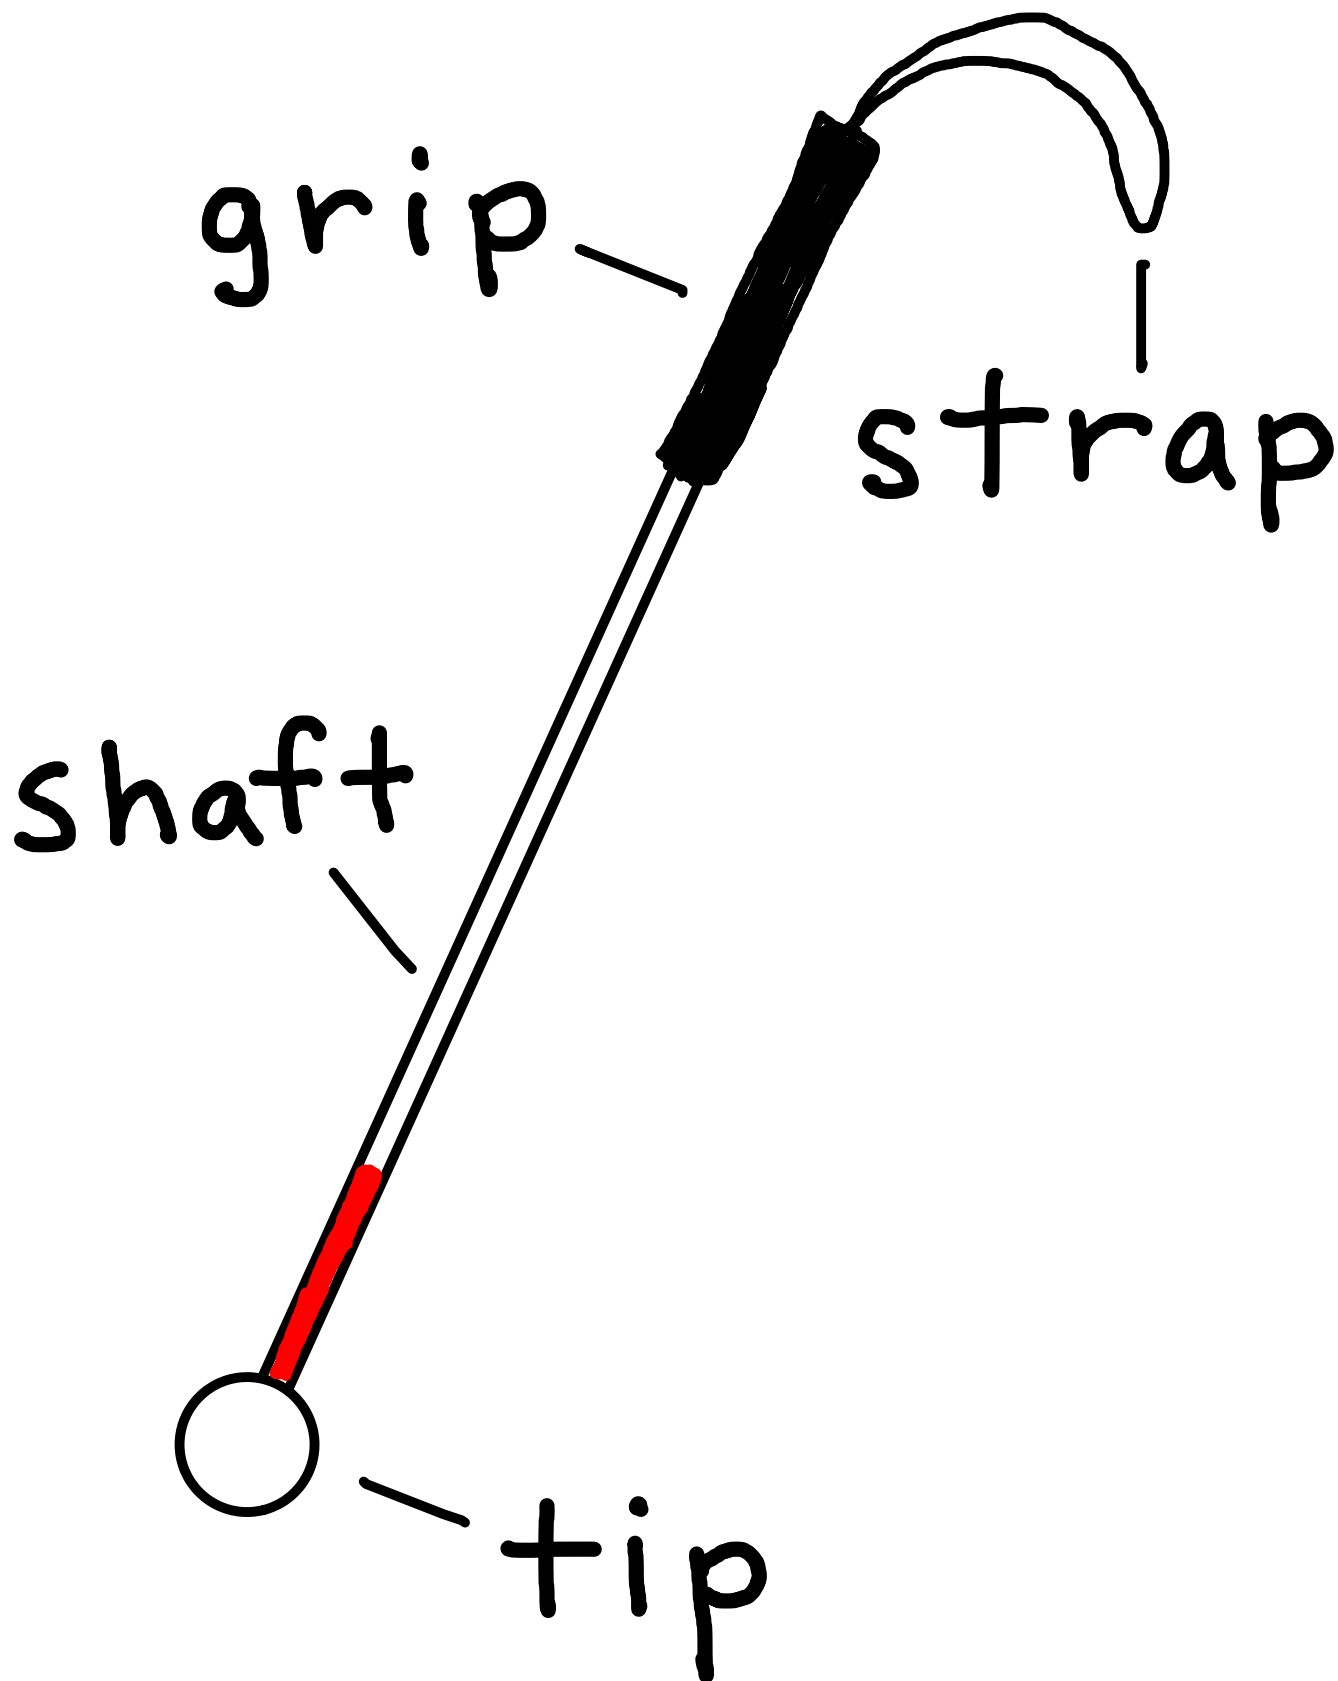

White Cane

White Cane

grip_

strap

shaft_

_tip